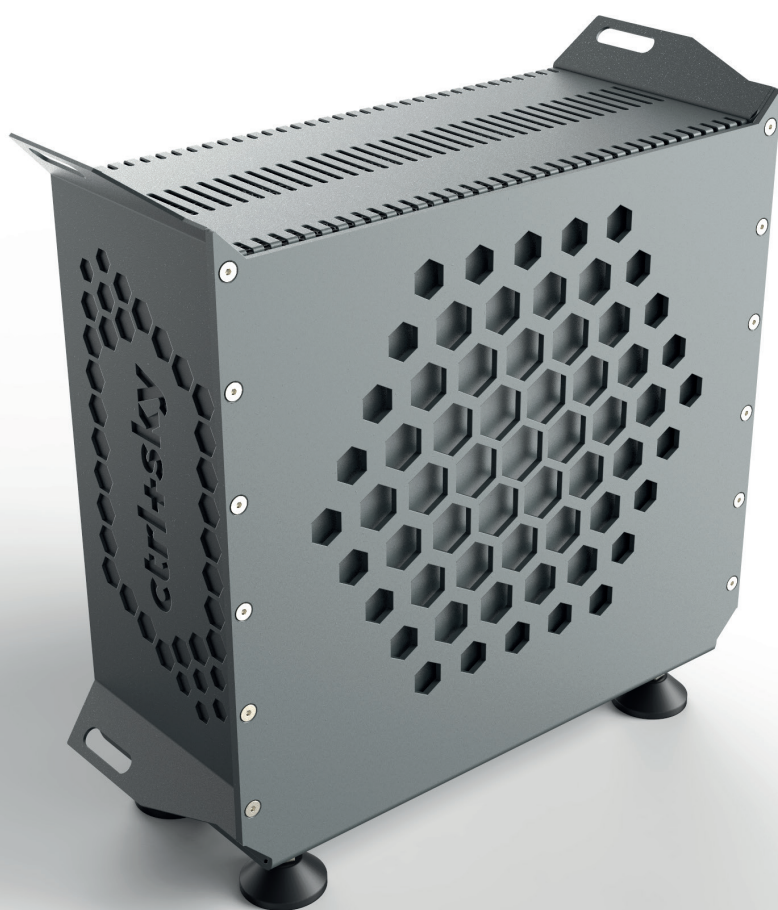

CTRL+SKY JAMMER

profesjonalny, skuteczny i zaawansowany zagłuszcacz transmisji radiowej i sygnałów GPS. Umożliwia bezpośrednią neutralizację intruzywnych dronów poprzez zakłócenie nawigacji i kontroli radiowej drona.

CECHY

Jammer jest zintegrowany z systemem detekcji, załącza się automatycznie po wykryciu przez system Ctrl+Sky drona w strefie chronionej

Obszar działania jammera w pełni pokrywa się z obszarem wykrywania dronów przez system Ctrl+Sky

Jammer wyposażony jest w anteny kierunkowe, sektorowe lub dookólne w zależności od wymagań operacyjnych

Jammer zakłóca następujące pasma:

- wszystkie aktualnie funkcjonujące systemy nawigacji satelitarnej (GNSS): GPS, GLONASS, Galileo, BeiDou, we wszystkich stosowanych pasmach: L1, L2, L5; moc sygnału zakłócającego w paśmie 10 W
- komunikację w paśmie 2,4 GHz, moc sygnału zakłócającego w paśmie 10 W
- komunikację w paśmie 5,8 GHz, moc sygnału zakłócającego w paśmie 4 W

Stopień ochrony - IP66

Komunikacja - Ethernet

Jammer opcjonalnie wchodzi w skład każdej wersji systemu Ctrl+Sky: stacjonarnej, mobilnej oraz montowanej na pojeździe.